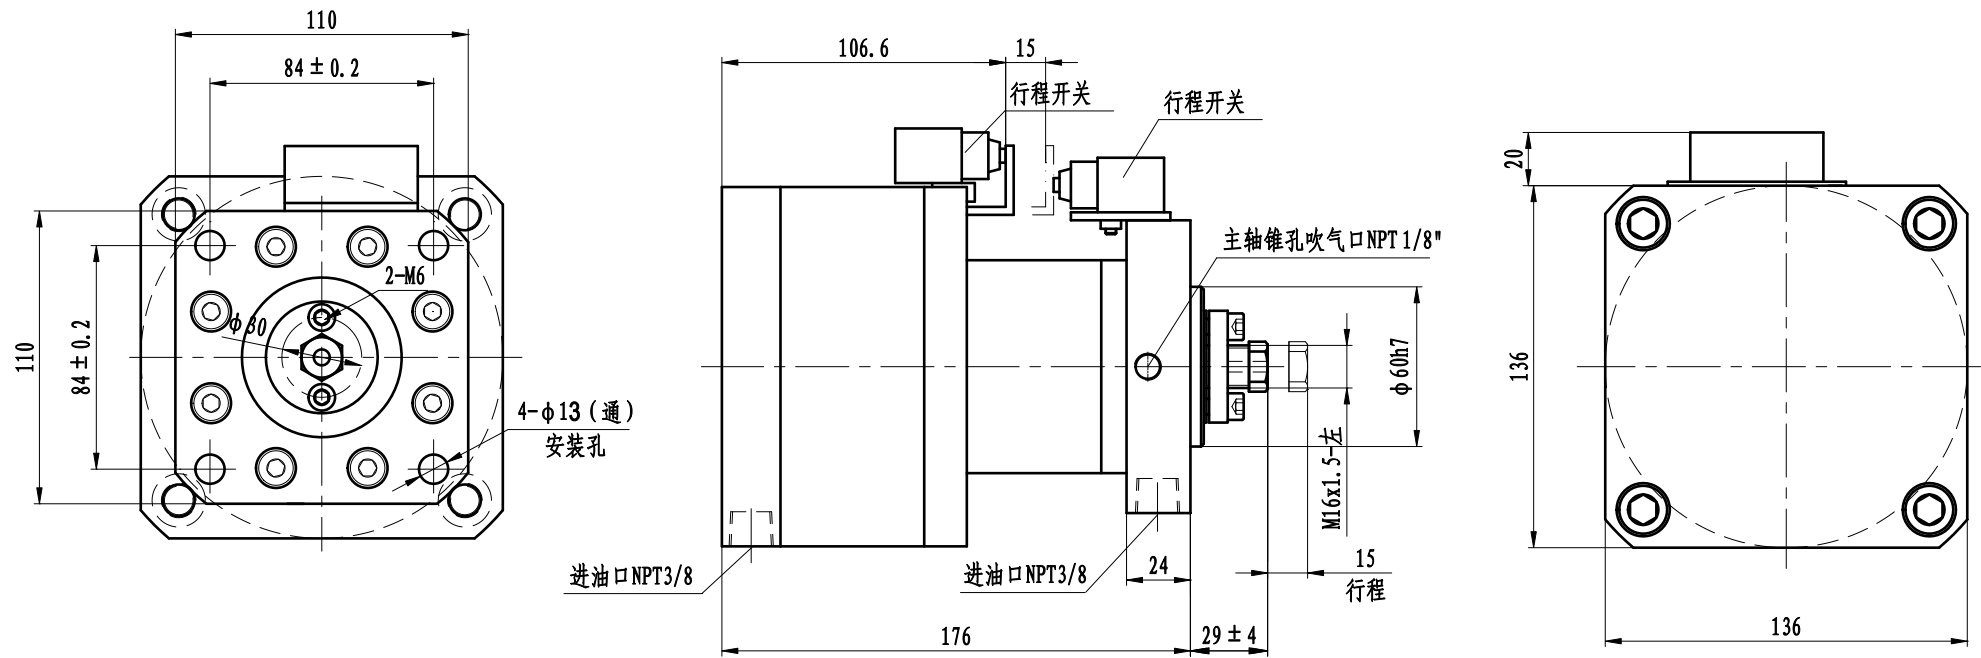

YG12515型打刀油缸外型尺寸图

油缸缸径: $\phi 125\text{mm}$
 行程: 15mm
 油量: 185CC